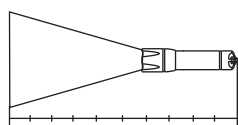

4000 CREE PEN LIGHT

- 1 x Cree XPE-R2 LED Chip
- Stoss- und spritzwasserfest / antichoc et résistant à l'eau
- Gewicht 36g (exkl. Batterie) / poids 36g (excl. batteries)
- Kontakte vergoldet / contacts plaqués or

110
Lumen

24 h*

50 m*

IP65

1m